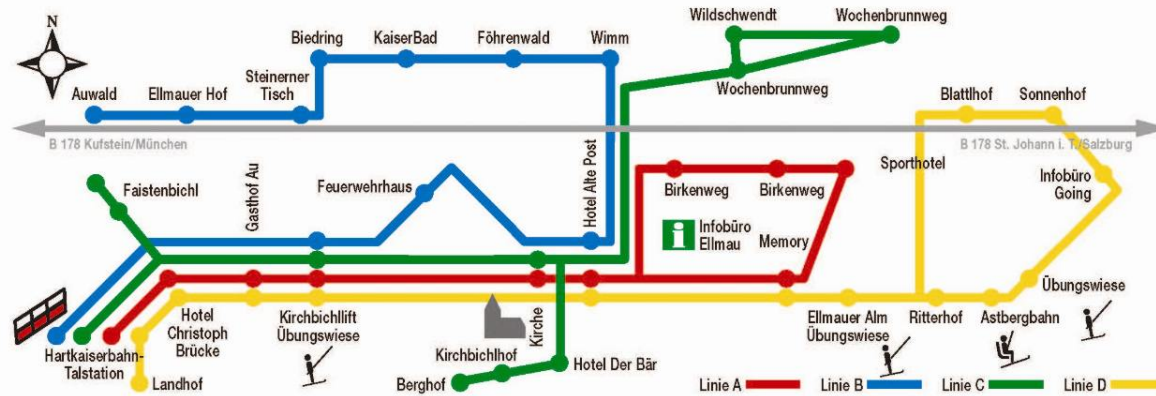

WILDER KAISER

Ellmau | Going | Scheffau | Söll

GRATIS SKIBUS

Benützung nur mit Wilder Kaiser Gästecard zum Nulltarif.

Fahrpläne erhältlich im Tourismusverband und bei den Vermietern. Witterungsverhältnisse können den Fahrbetrieb beeinflussen. Änderung vorbehalten.

FREE SKIBUS: Use the free Ellmau Ski-Bus (guest card holders only). Timetables are available from the tourist office and from your hotel. Changes and delays due to weather conditions etc. possible. Alterations possible.

Eine Gemeinschaftsleistung der Gemeinde, des Tourismusverbandes und der Bergbahnen Ellmau-Going.

TOURISMUSVERBAND WILDER KAISER

Infobüro Ellmau

A-6352 Ellmau/Tirol
Tel.: +43 (0) 50509 410
Fax: +43 (0) 50509 490
ellmau@wilderkaiser.info
www.wilderkaiser.info